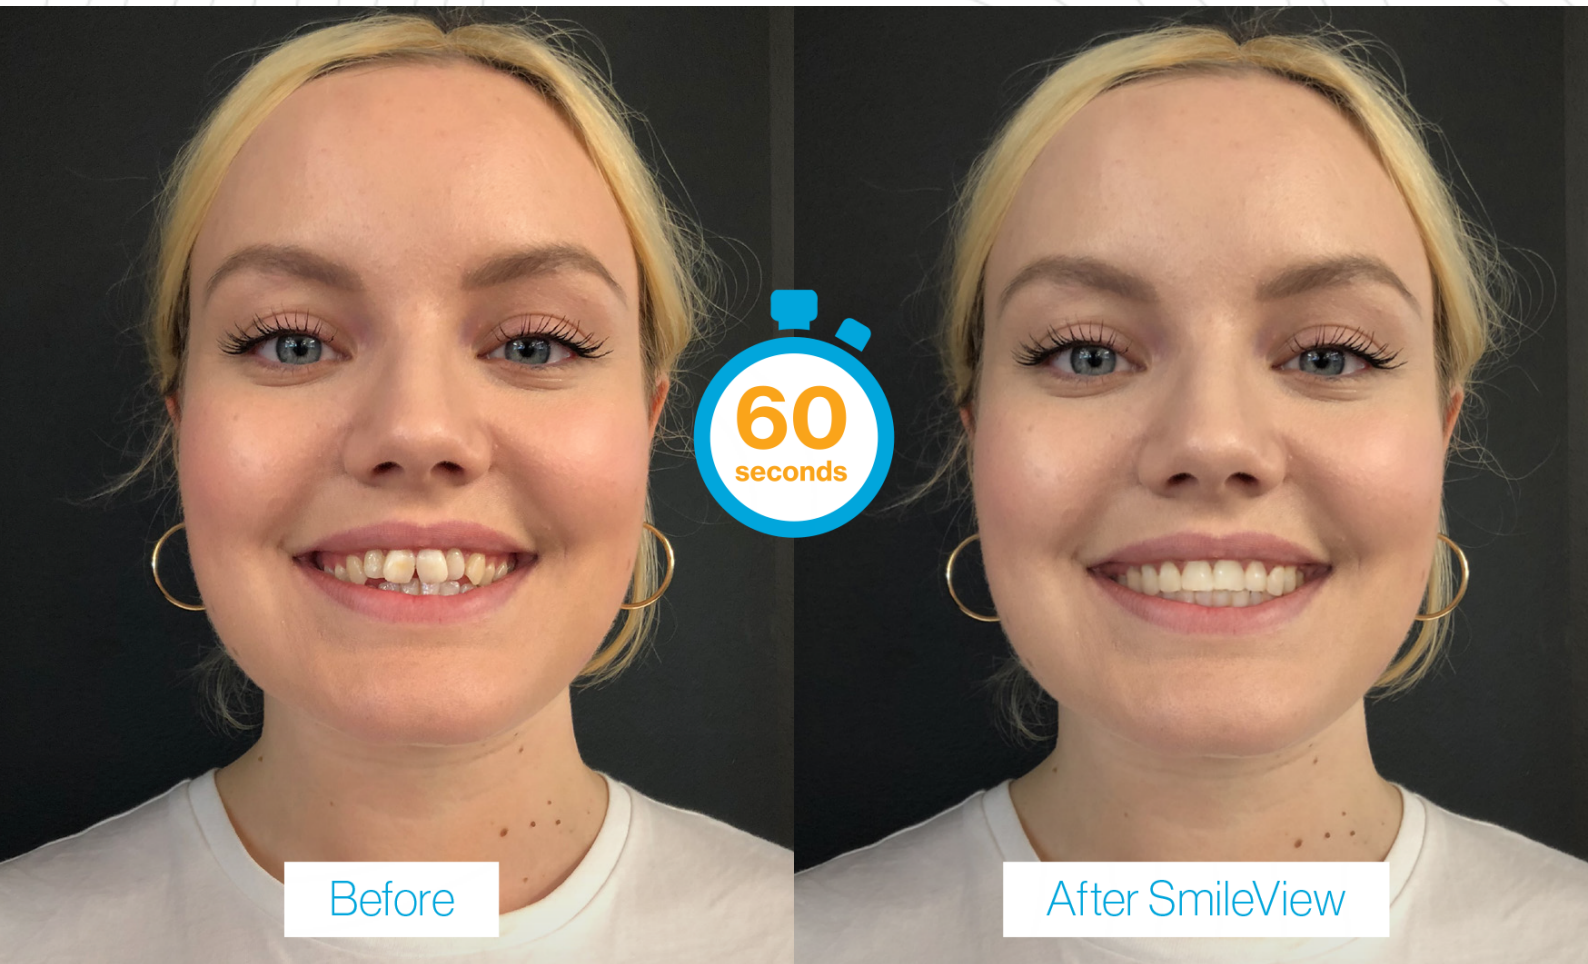

# Essayez un nouveau sourire en 60 secondes !

**Scannez le code ci-dessous** et prenez un selfie  
pour démarrer votre expérience SmileView.

Scannez le code QR avec l'appareil photo de votre iPhone et vous serez dirigé(e) vers la page SmileView pour démarrer l'expérience. Sinon, saisissez le lien ci-dessous.